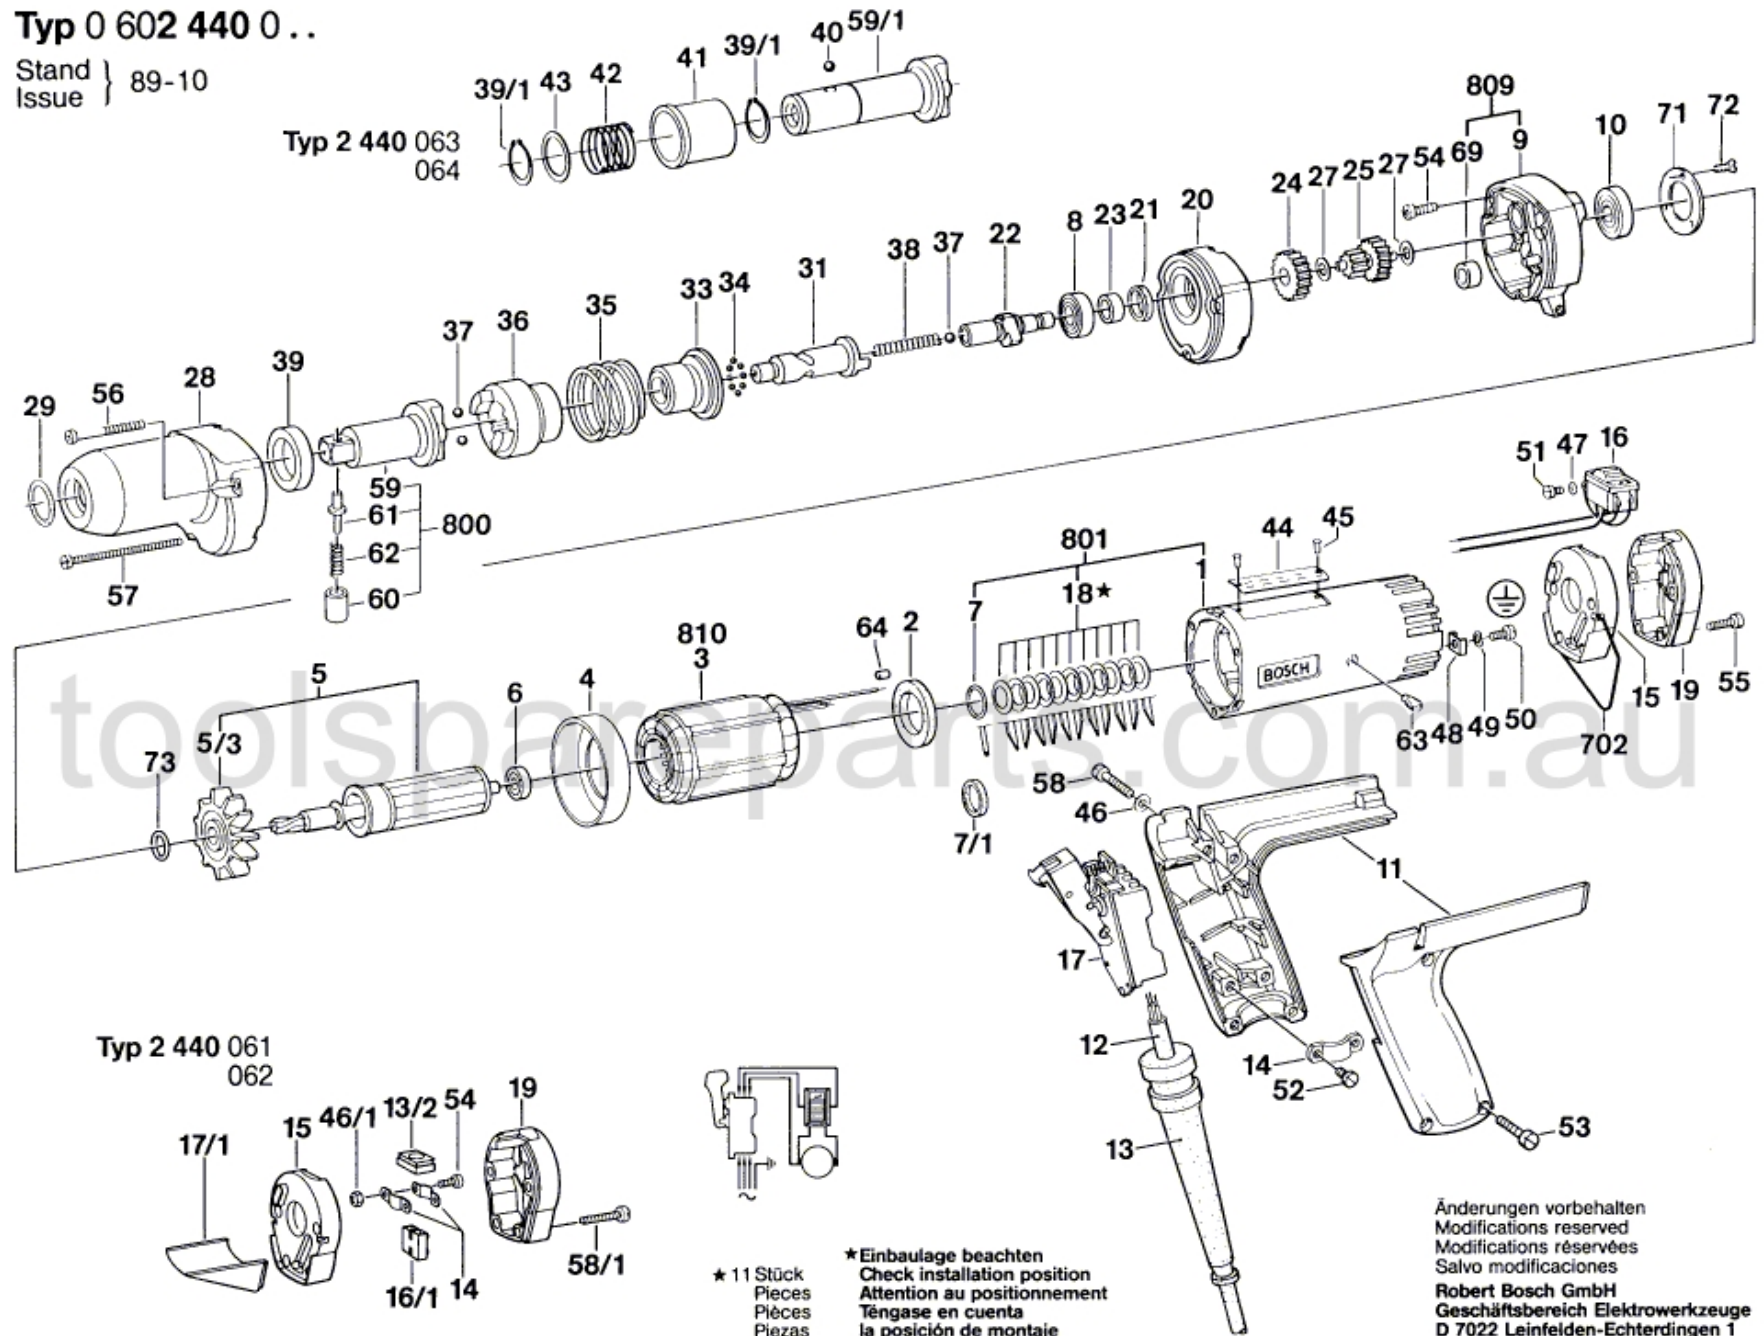

# Typ 0 602 440 0..

Stand } 89-10  
Issue }

\* 11 Stück  
Pièces  
Piezas

\*Einbaulage beachten  
Check installation position  
Attention au positionnement  
Téngase en cuenta  
la posición de montaje

Änderungen vorbehalten  
Modifications reserved  
Modifications réservées  
Salvo modificaciones  
Robert Bosch GmbH  
Geschäftsbereich Elektrowerkzeuge  
D 7022 Leinfelden-Echterdingen 1